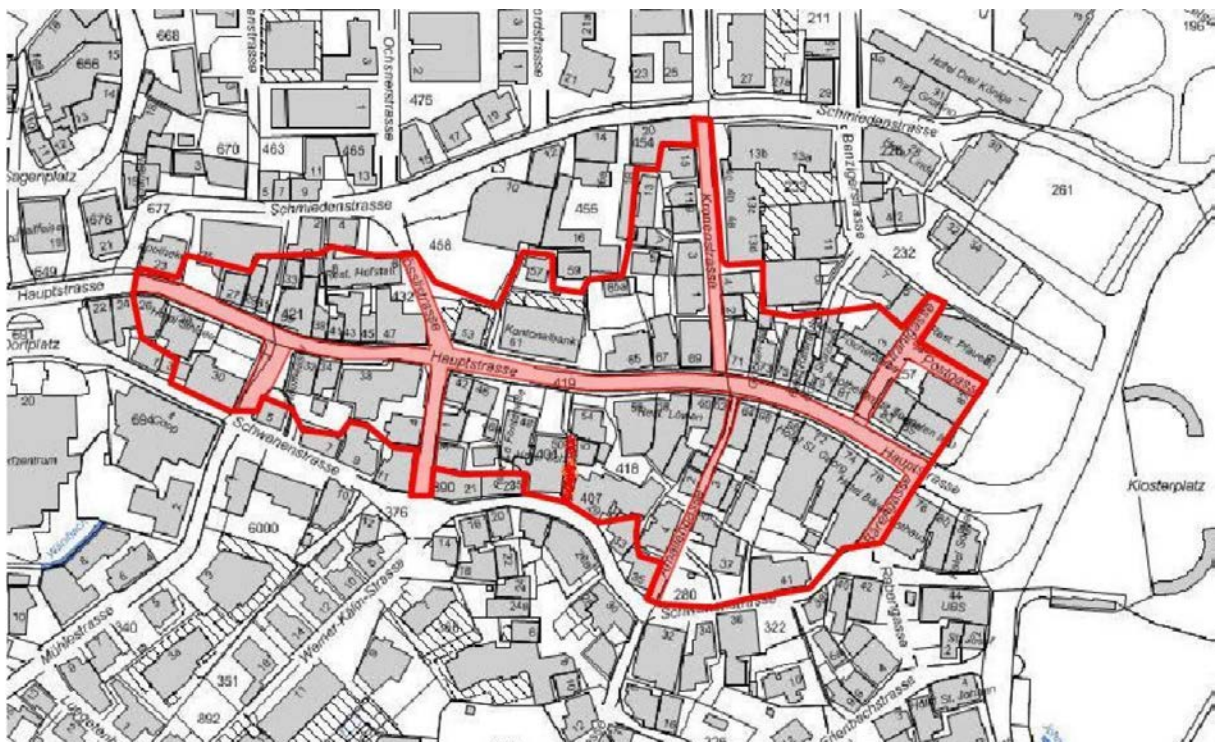

Nachtfahrverbot

gemäss BRB Nr. 171 vom 10. Juli 2013.

Nachtfahrverbot zwischen 22.00 und 05.00 Uhr (SSV-Signal 2.14 „Verbot für Motorwagen, Motorräder und Motorfahrräder“ mit Zusätzen „Nachtfahrverbot 22.00 – 05.00 Uhr“ und „ausgenommen mit spez. Bewilligung und Hotelankunft“) auf folgenden Strassen:

- Hauptstrasse ab Central (Dorfplatz) bis Rathaus
- Mühlestrasse ab Schwanenstrasse bis Hauptstrasse
- Werner-Kälin-Strasse ab Schwanenstrasse bis Hauptstrasse (Taubengasse)
- Rösslistrassen ab Hauptstrasse bis Restaurant Hofstatt
- Jänergasse
- Amaliengasse
- Kronenstrasse ab Hauptstrasse bis Schmiedenstrasse
- Strählgasse
- Postgasse
- Bäregasse

Rote Flächen: Strassen mit Nachtfahrverbot

Rote Linie: „Zonengrenze“ Nachtfahrverbot

Einsiedeln, 10. Juli 2013.