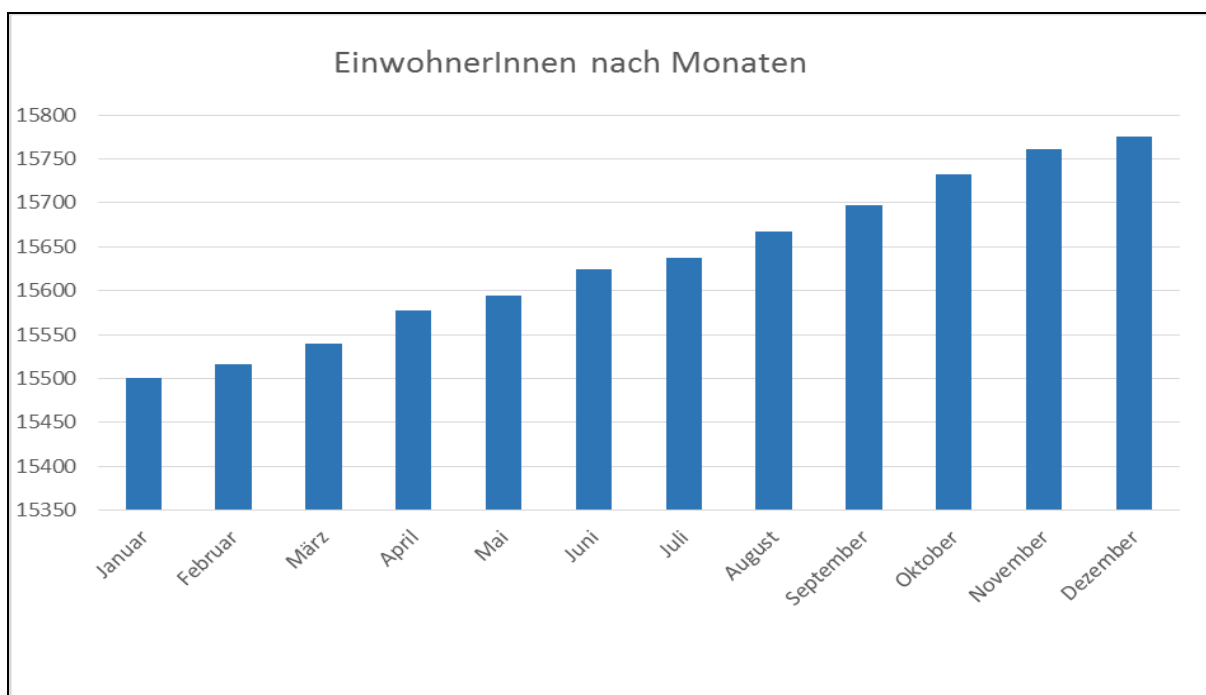

Bevölkerung des Bezirkes Einsiedeln im Jahre 2018

Gesamtbevölkerung nach Ortschaften	2017	2018	+/-	%
Einsiedeln	9'731	10'131	+ 400	+ 4.11
Gross	1'353	1'341	- 12	- 0.89
Bennau	1'079	1'083	+ 4	+ 0.37
Trachslau	1'201	1'172	- 29	- 2.42
Willerzell	935	928	- 7	- 0.75
Euthal	614	600	- 14	- 2.28
Egg	531	520	- 11	- 2.07
Total Einwohner	15'444	15'775	+ 331	+ 2.14

Einwohner nach Monaten

Januar	15'279	15'500
Februar	15'312	15'516
März	15'346	15'540
April	15'335	15'578
Mai	15'365	15'595
Juni	15'373	15'625
Juli	15'395	15'638
August	15'422	15'667
September	15'409	15'697
Oktober	15'419	15'732
November	15'447	15'761
Dezember	15'444	15'775

Schweizerbürger	2017	2018
Niederlassung CH	7'455	7'666
Ortsbürger	5'663	5'642
Total Schweizer	13'118	13'308
Ausländer	2017	2018
C-Bewilligung (Niederlassungsbewilligung)	1'490	1'573
B-Bewilligung (Jahresaufenthalt)	785	855
L-Bewilligung (Kurzaufenthalt über 12 Monate)	51	39
Total Ausländer	2326	2'467
Aufgeteilt in Nationen	2017	2018
Deutschland	658	689
Serbien / Montenegro / Kosovo	349	354
Italien	197	220
Portugal	106	108
Österreich	93	94
Mazedonien	90	92
Niederlande	81	86
Bosnien-Herzegowina	49	52
Sri Lanka	84	86
Kroatien	66	67
Übrige	553	619
Wochenaufenthalter in Einsiedeln	96	99