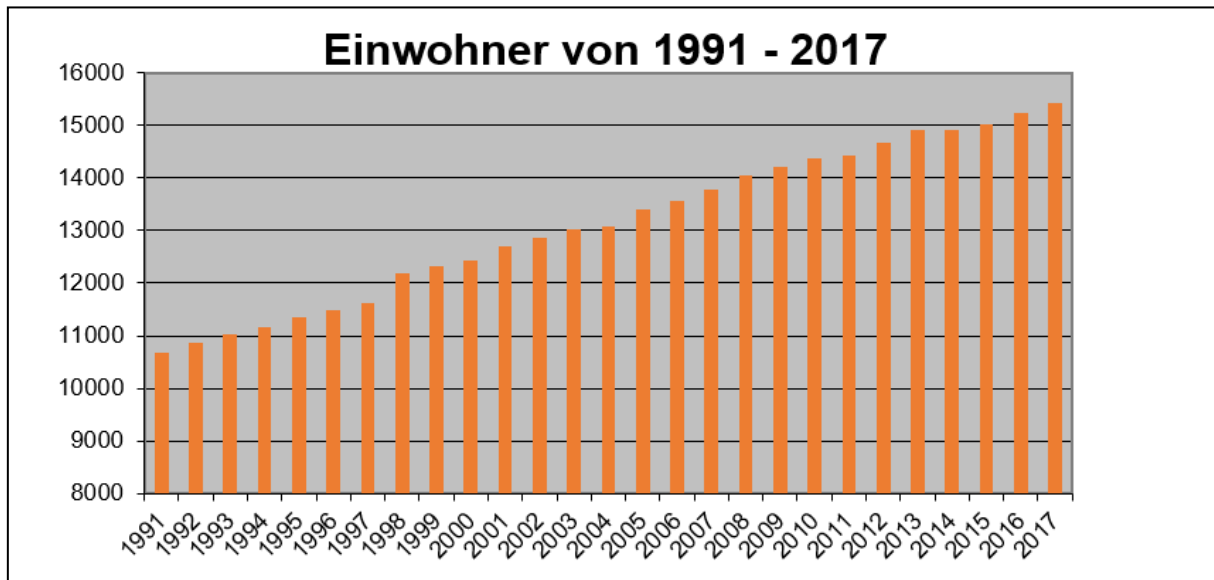

Einwohneramt Einsiedeln

Bevölkerung des Bezirkes Einsiedeln im Jahre 2017

Gesamtbevölkerung nach Ortschaften	2016	2017	+/-	%
Einsiedeln	9'549	9'731	+ 182	+ 1.91
Gross	1'356	1'353	- 3	- 0.22
Bennau	1'074	1'079	+ 5	+ 0.47
Trachslau	1'196	1'201	+ 5	+ 0.42
Willerzell	941	935	- 6	- 0.64
Euthal	603	614	+ 11	+ 1.82
Egg	527	531	+ 4	+ 0.76
Total Einwohner	15'246	15'444	+ 198	+ 1.30

Einwohner nach Monaten

Januar	15'072	15'279
Februar	15'106	15'312
März	15'119	15'346
April	15'135	15'335
Mai	15'193	15'365
Juni	15'212	15'373
Juli	15'249	15'395
August	15'233	15'422
September	15'240	15'409
Oktober	15'249	15'419
November	15'276	15'447
Dezember	15'246	15'444