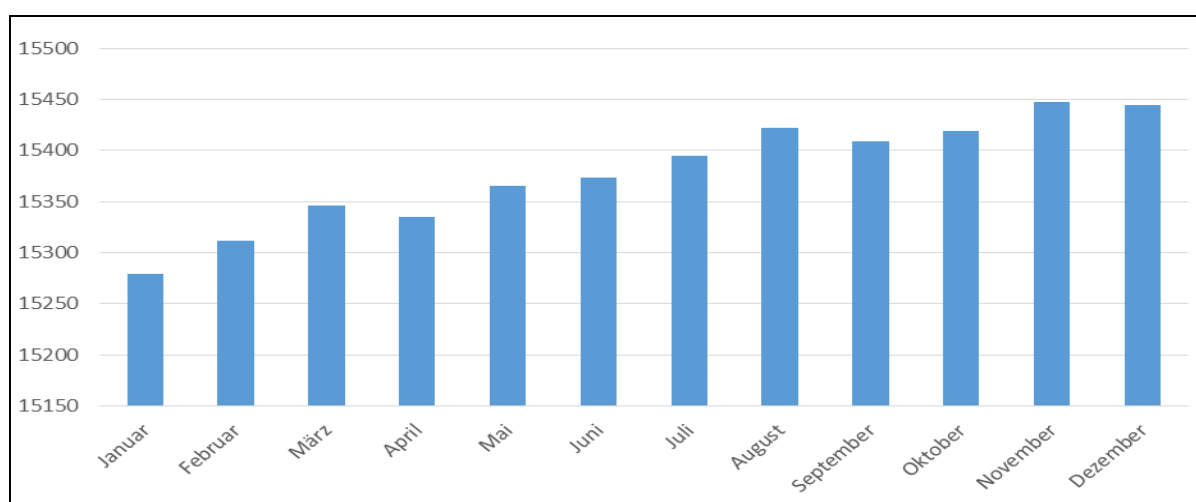

Einwohneramt Einsiedeln

Bevölkerung des Bezirkes Einsiedeln im Jahre 2017

Gesamtbevölkerung nach Ortschaften	2016	2017	+/-	%
Einsiedeln	9'549	9'731	+ 182	+ 1.91
Gross	1'356	1'353	- 3	- 0.22
Bennau	1'074	1'079	+ 5	+ 0.47
Trachslau	1'196	1'201	+ 5	+ 0.42
Willerzell	941	935	- 6	- 0.64
Euthal	603	614	+ 11	+ 1.82
Egg	527	531	+ 4	+ 0.76
Total Einwohner	15'246	15'444	+ 198	+ 1.30

Einwohner nach Monaten

Januar	15'072	15'279
Februar	15'106	15'312
März	15'119	15'346
April	15'135	15'335
Mai	15'193	15'365
Juni	15'212	15'373
Juli	15'249	15'395
August	15'233	15'422
September	15'240	15'409
Oktober	15'249	15'419
November	15'276	15'447
Dezember	15'246	15'444