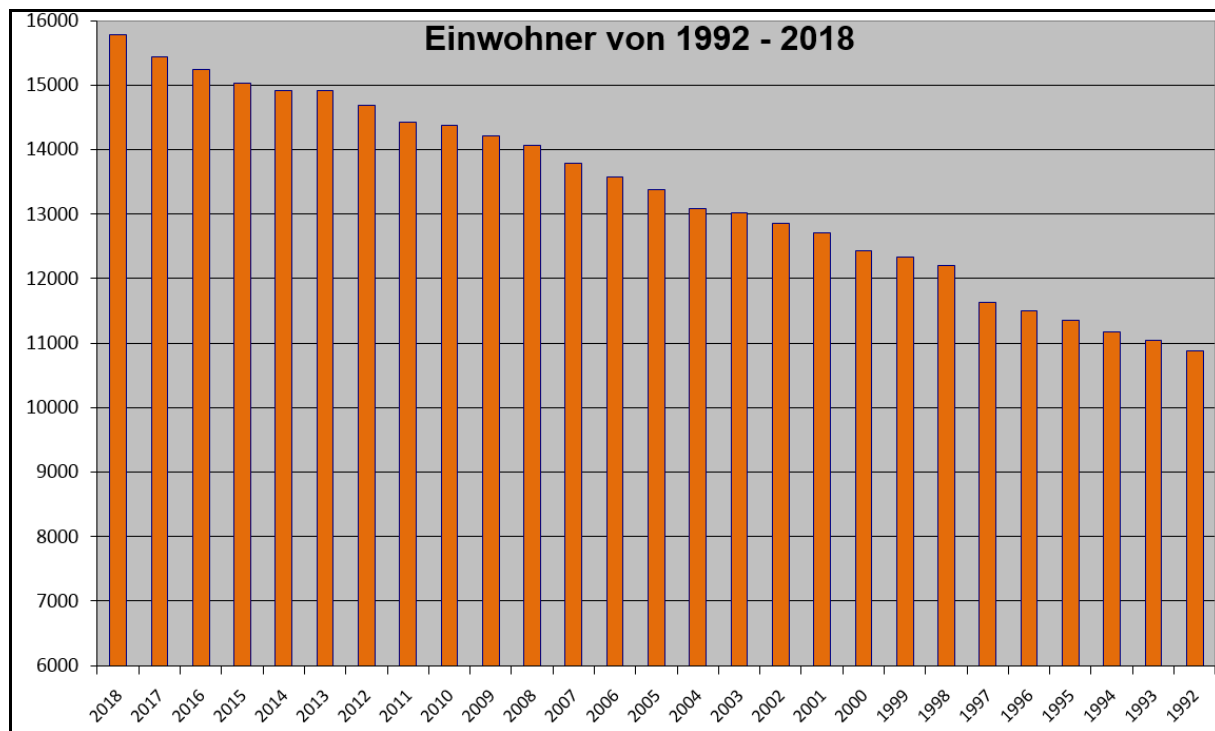

Bevölkerung des Bezirkes Einsiedeln im Jahre 2018

Gesamtbevölkerung nach Ortschaften	2017	2018	+/-	%
Einsiedeln	9'731	10'131	+ 400	+ 4.11
Gross	1'353	1'341	- 12	- 0.89
Bennau	1'079	1'083	+ 4	+ 0.37
Trachslau	1'201	1'172	- 29	- 2.42
Willerzell	935	928	- 7	- 0.75
Euthal	614	600	- 14	- 2.28
Egg	531	520	- 11	- 2.07
Total Einwohner	15'444	15'775	+ 331	+ 2.14

Einwohner nach Monaten

Januar	15'279	15'500
Februar	15'312	15'516
März	15'346	15'540
April	15'335	15'578
Mai	15'365	15'595
Juni	15'373	15'625
Juli	15'395	15'638
August	15'422	15'667
September	15'409	15'697
Oktober	15'419	15'732
November	15'447	15'761
Dezember	15'444	15'775

Schweizerbürger	2017	2018
Niederlassung CH	7'455	7'666
Ortsbürger	5'663	5'642
Total Schweizer	13'118	13'308
Ausländer	2017	2018
C-Bewilligung (Niederlassungsbewilligung)	1'490	1'573
B-Bewilligung (Jahresaufenthalt)	785	855
L-Bewilligung (Kurzaufenthalt über 12 Monate)	51	39
Total Ausländer	2326	2'467
Aufgeteilt in Nationen	2017	2018
Deutschland	658	689
Serbien / Montenegro / Kosovo	349	354
Italien	197	220
Portugal	106	108
Österreich	93	94
Mazedonien	90	92
Niederlande	81	86
Bosnien-Herzegowina	49	52
Sri Lanka	84	86
Kroatien	66	67
Übrige	553	619
Wochenaufenthalter in Einsiedeln	96	99