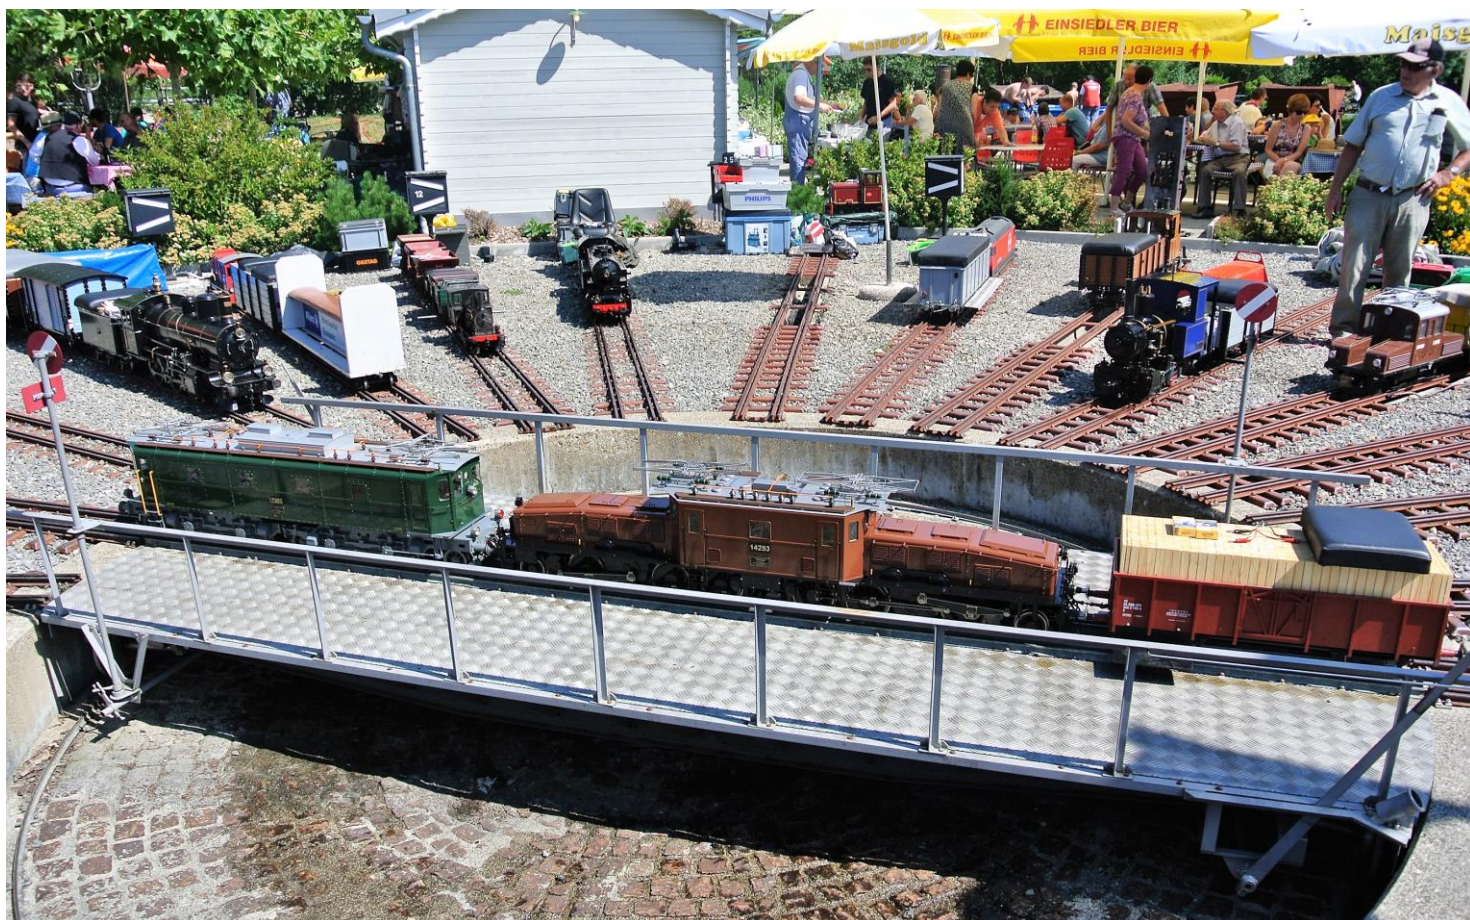

**MECE**

MODELLEISENBAHN-CLUB  
Postfach 314  
8840 EINSIEDELN

## **Garten-Dampfbahn „Blatten“ des Modelleisenbahn-Club Einsiedeln *Öffentliche Fahrtage 2019***

5.Mai, 12.Mai (*Muttertag*), 2.Juni, 7.Juli,  
2.-4.August (**Sommerfest**)  
Nachtfahren am 2. & 3.August,  
1.September, 6.Oktober

von 10:00 bis 16:00 Uhr  
bei trockener Witterung

Fahrten sind gratis, Kiosk geöffnet

***weitere Infos unter [www.mece.ch](http://www.mece.ch)***

**Wir freuen uns auf Ihren Besuch**