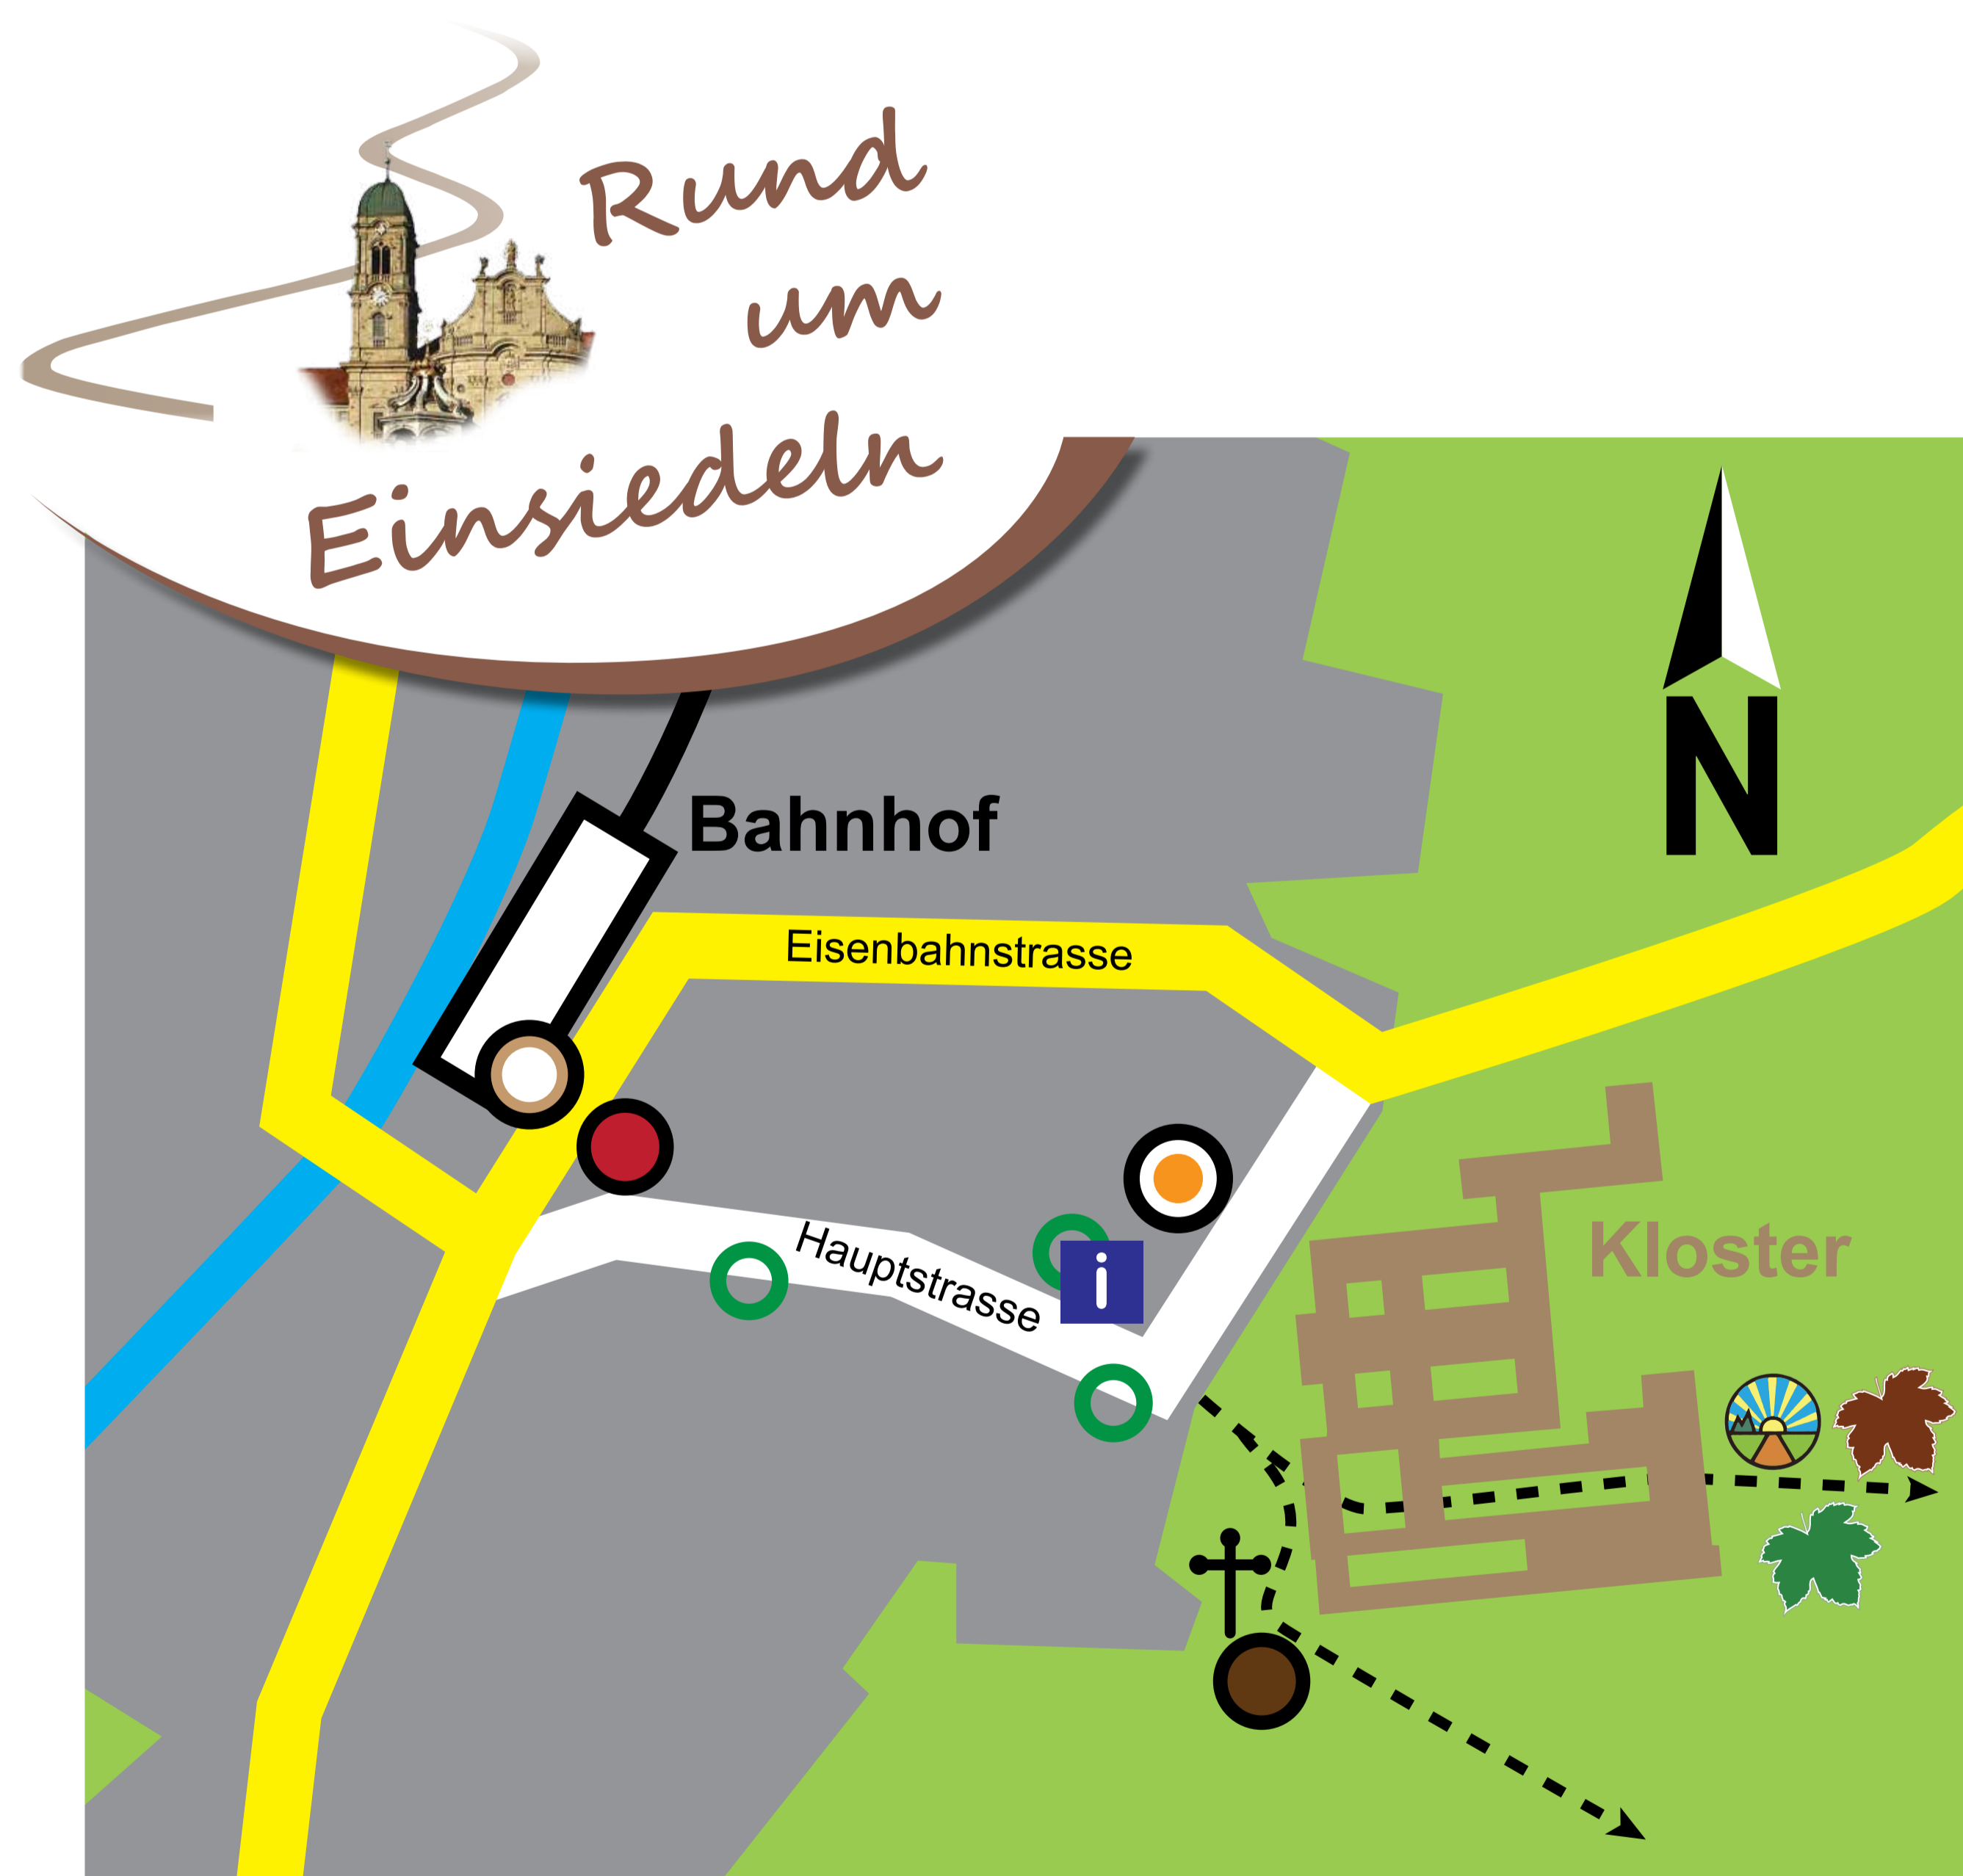

Themen- und Erlebniswege

Dorfrundweg – Von Platz zu Platz

Audiotour – Entdecken Sie Einsiedeln mit Ihren Ohren

Panoramaweg Sihlsee – Mensch, Wirtschaft & Natur

Bauernlehrpfad – Leben und Arbeiten mit der Natur

Waldlehrpfad Klosterwald – Dem Wald auf der Spur

NaTour Spass – Spielen mit der Natur für Jung & Alt

- Ihr Standort
- Infotafeln Bahnhof
- Dorfrundweg (Start)
- Audiotour (Info Einsiedeln Tourismus)
- Panoramaweg Sihlsee (Start)
- Bauernlehrpfad (Einstieg)
- Waldlehrpfad (Start)
- NaTour Spass Erlebnisweg 1
- Kreuzweg (Start)
- Verkaufsstelle NaTour Spass
- Fussweg